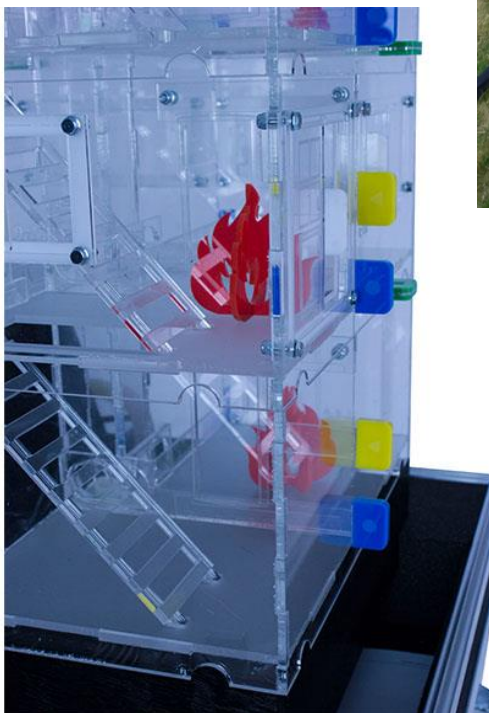

FEUERWEHR JOLIMONT

Kleinbrandsimulationsanlage Mini-Überdruck-Trainer (Rauchhaus)

Kleinbrandsimulationsanlage

EIN SCHULUNGSGERÄT FÜR ALLE

Der rasche und überlegte Einsatz von Kleinlöschgeräten bei Entstehungsbränden kann grössere Schäden verhindern. Sowohl Angehörige der Feuerwehr als auch Privatpersonen sollten in der Lage sein, bei Kleinbrandsituationen richtig zu handeln und die vorhandenen Löschmittel situationsgerecht einzusetzen ohne Folgeschäden zu verursachen.

SCHULUNG

Realitätsnah: Mit unserer Kleinbrandsimulationsanlage erreichen wir eine wirklichkeitsnahe Brandsituation an der die Teilnehmer das richtige Verhalten bei Kleinbränden trainieren können.

Mobil: Wir kommen mit den Ausbildungsgeräten und dem Instruktionpersonal direkt vor Ort.